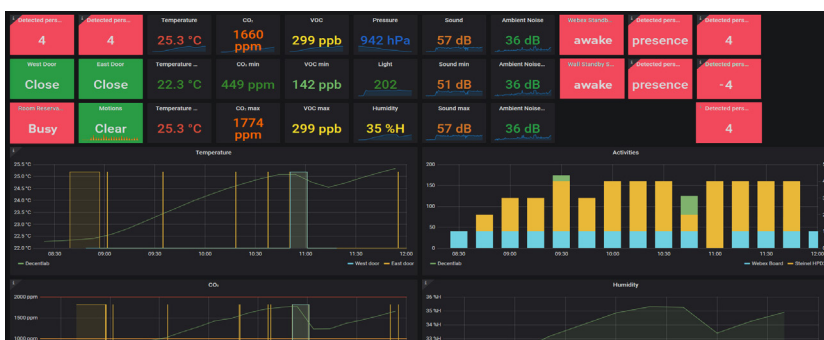

Exemple de dashboard