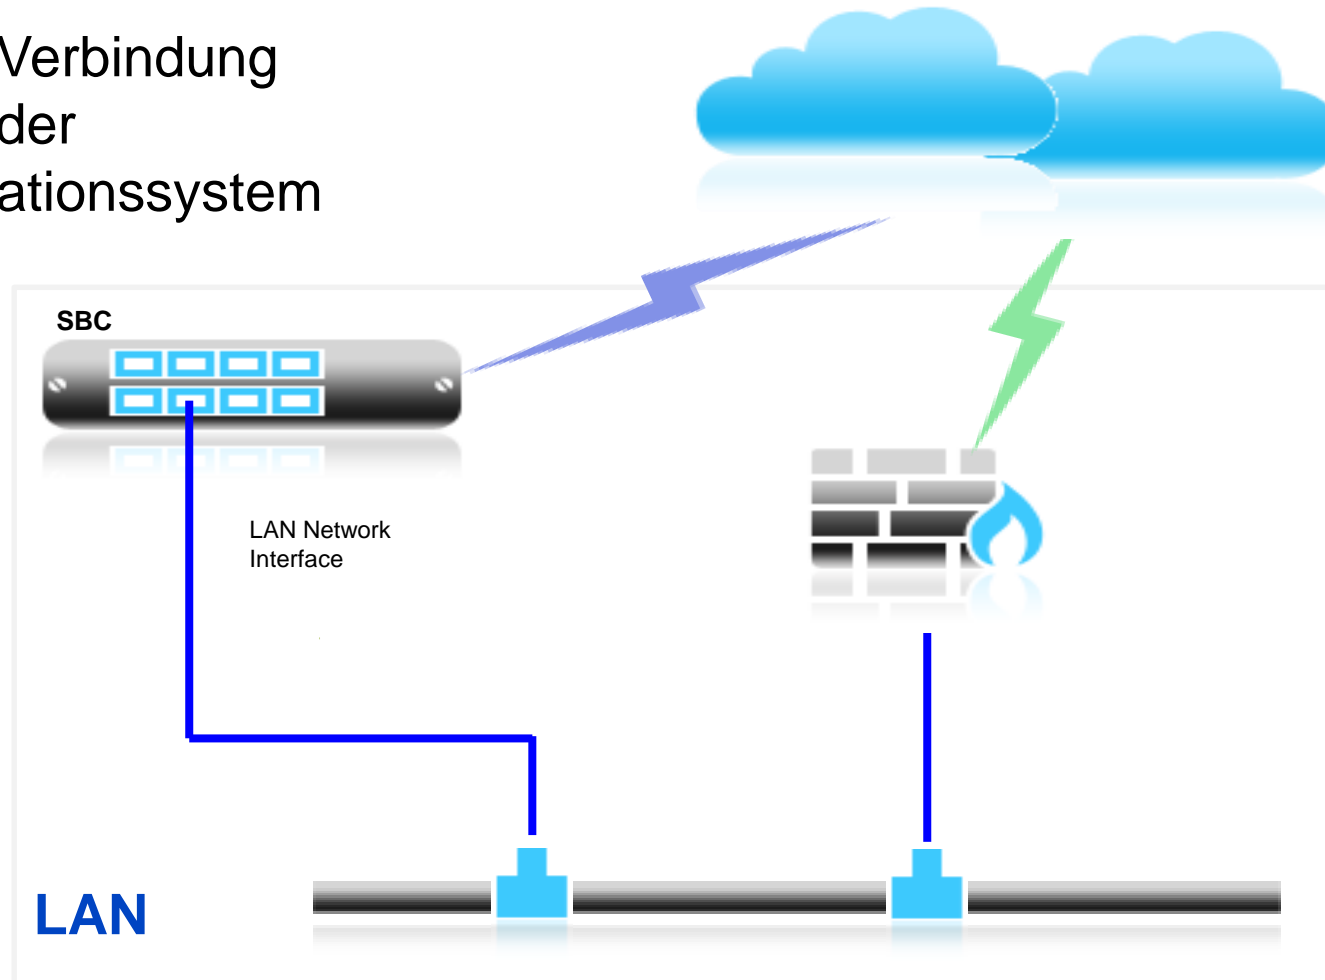

# Der SIP Trunk

- Kann das meine Telefonanlage machen?
  - › Update auf SIP
- Gibt es Alternativen?
  - › SBC mit Mediagateway
  - › Provider der weiterhin ISDN anbietet (z.B. Sunrise)
- Was ist mit den Funktionen?
  - › Modems? > Daten via Internet
  - › Gebühreninformation? >  Gebührenrechner

# Anschluss SIP Trunk

# SBC (Session Boarder Controller)

Direkte, sicher Verbindung  
zwischen Provider  
und Kommunikationssystem

# SBC / Mediagateway

Umwandlung des SIP-Trunk zu ISDN  
Primär- oder Basisanschluss