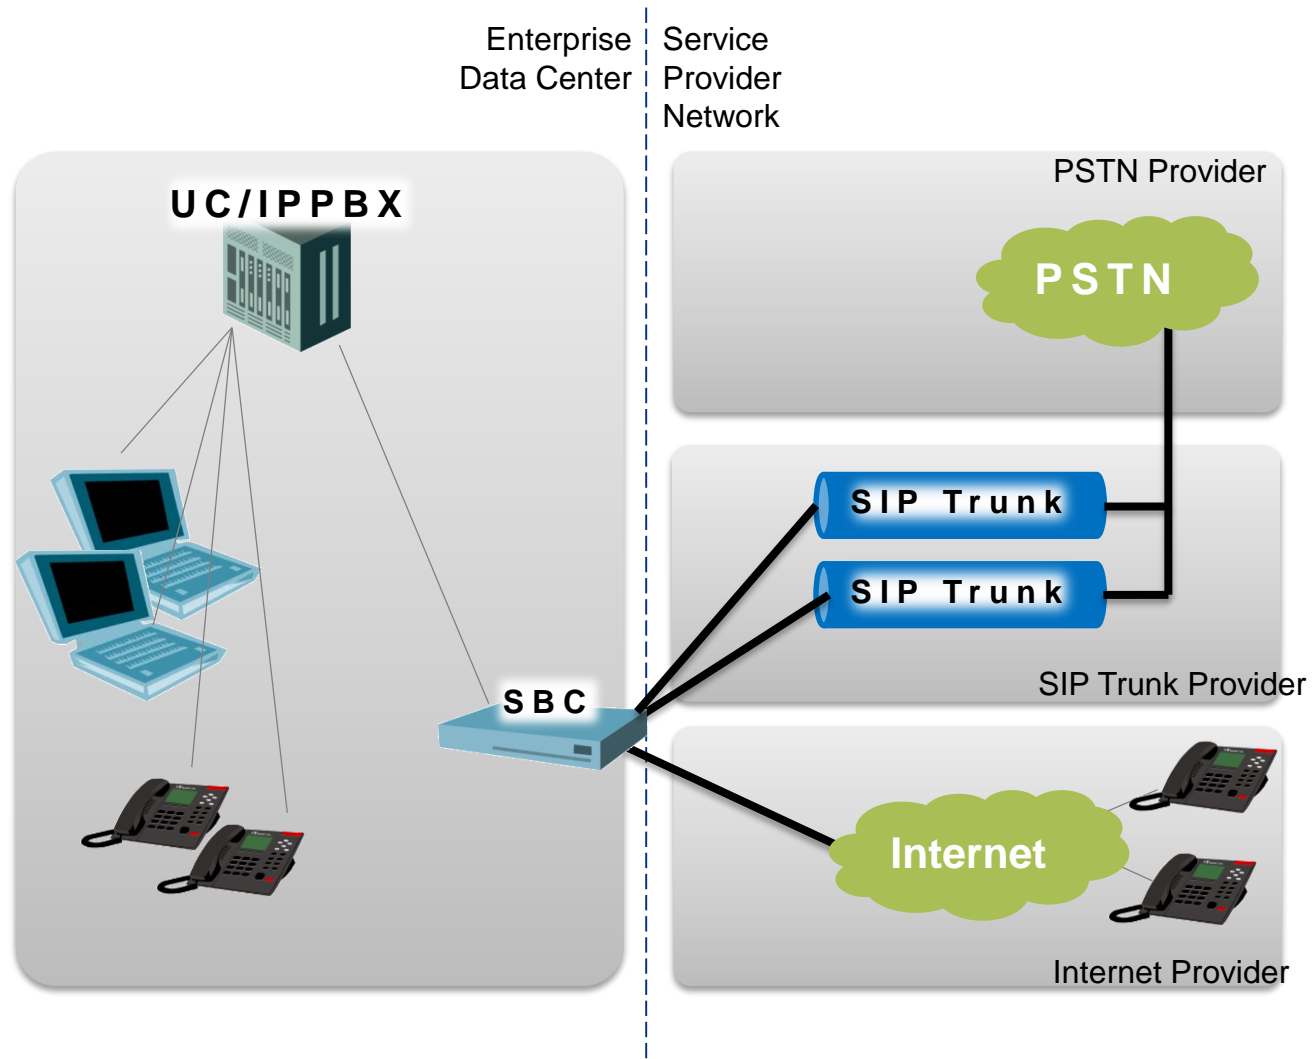

# Der SIP Trunk

- Kann das meine Telefonanlage machen?
  - › Update auf SIP
- Gibt es Alternativen?
  - › SBC mit Mediagateway
  - › Provider der weiterhin ISDN anbietet (z.B. Sunrise)
- Was ist mit den Funktionen?
  - › Modems? > Daten via Internet
  - › Gebühreninformation? >  Gebührenrechner

# Anschluss SIP Trunk

# SBC (Session Boarder Controller)

Direkte, sicher Verbindung  
zwischen Provider  
und Kommunikationssystem

# SBC / Mediagateway

Umwandlung des SIP-Trunk zu ISDN  
Primär- oder Basisanschluss